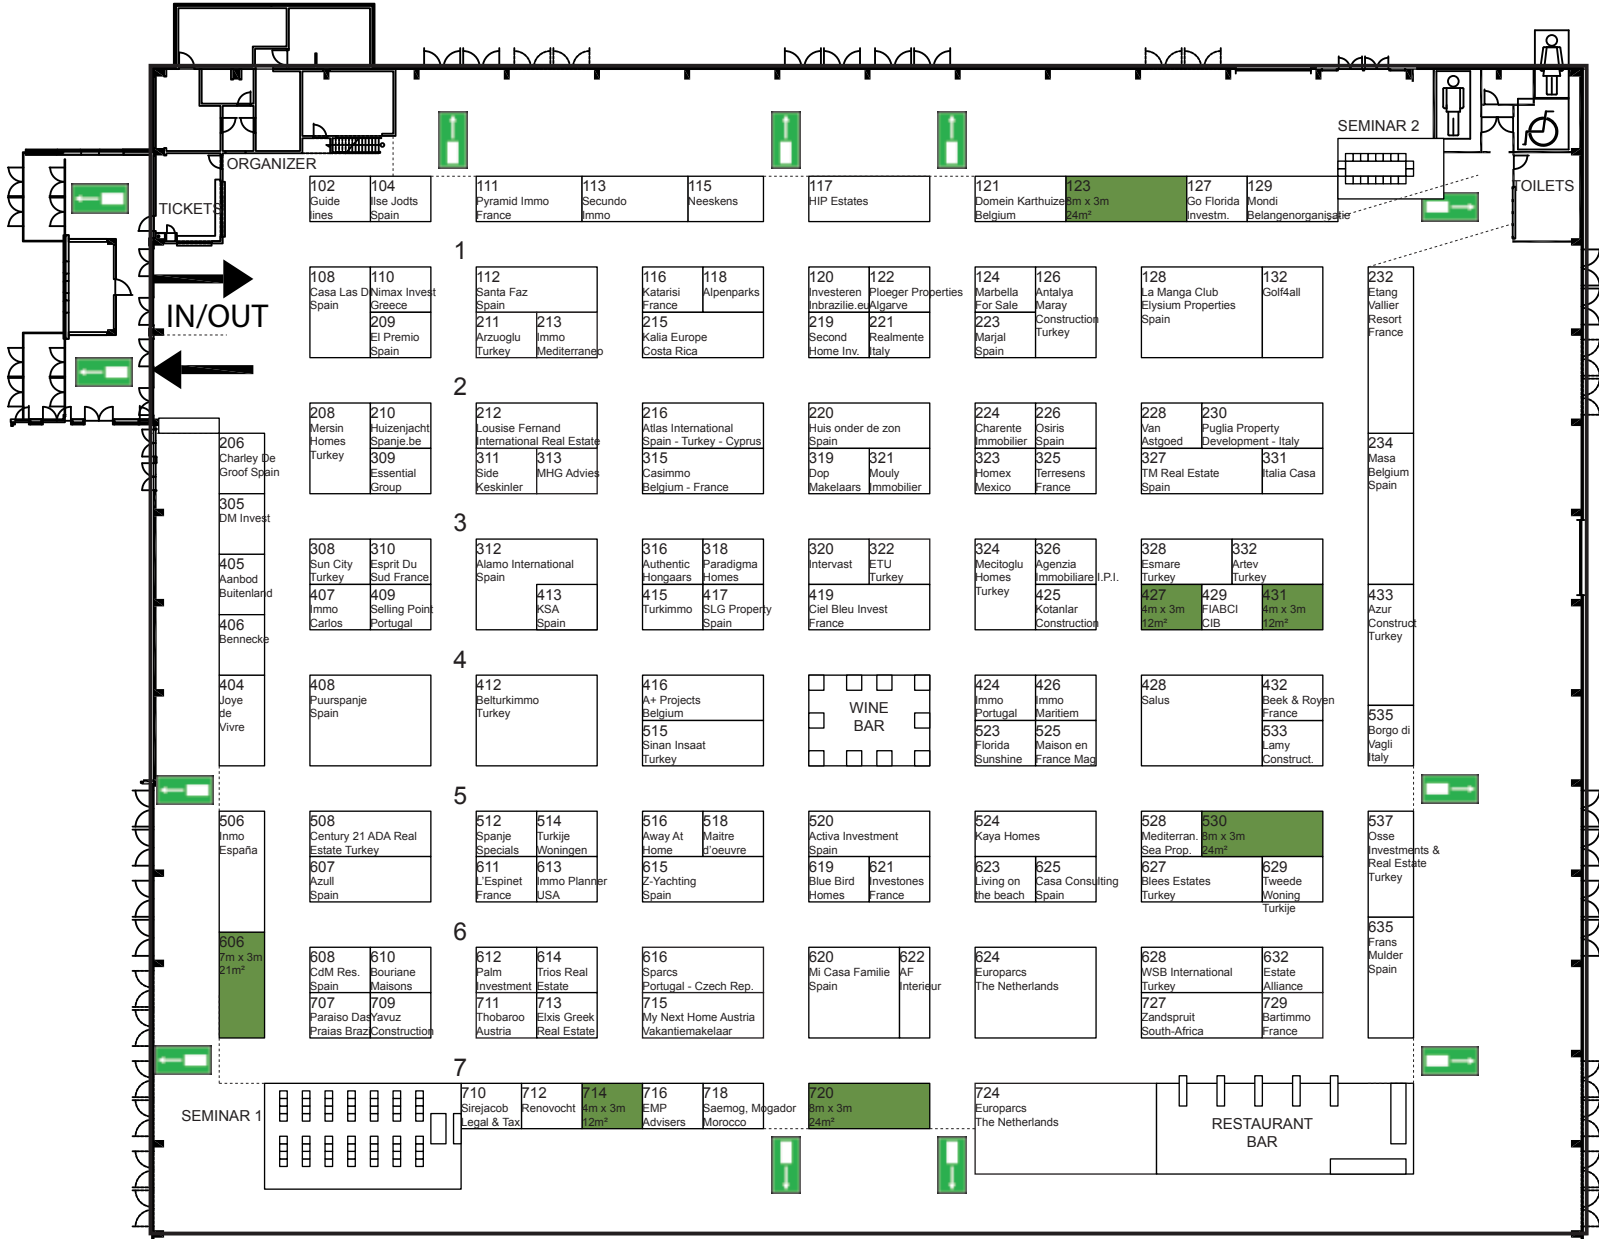

Second Place Expo 2012

Flanders Expo Ghent hall 8 | March 16 - 18

Stands reserved
Stand available

Option	Editions Registered	Size	Price	Stand structure	Electricity W2200 (min)	Electricity check for own stand	Participation costs	Total price per edition without VAT
A	Ghent'12 + Brussels'12	12m²	€ 110,00/m²	No	€ 220,00	€ 2,10/m²	€ 310,00	€ 1875,20
B	Ghent'12	12m²	€ 120,00/m²	No	€ 220,00	€ 2,10/m²	€ 310,00	€ 1995,20
C	Ghent'12 + Brussels'12	12m²	€ 175,00/m²	Yes	€ 220,00	No	€ 310,00	€ 2630,00
D	Ghent'12	12m²	€ 190,00/m²	Yes	€ 220,00	No	€ 310,00	€ 2810,00
E	Ghent'12 + Brussels'12	24m²	€ 110,00/m²	No	€ 220,00	€ 2,10/m²	€ 310,00	€ 3220,40
F	Ghent'12	24m²	€ 120,00/m²	No	€ 220,00	€ 2,10/m²	€ 310,00	€ 3460,40
G	Ghent'12 + Brussels'12	24m²	€ 175,00/m²	Yes	€ 220,00	No	€ 310,00	€ 4730,00
H	Ghent'12	24m²	€ 190,00/m²	Yes	€ 220,00	No	€ 310,00	€ 5090,00

Exhibition Manager
T
F
M
E
I